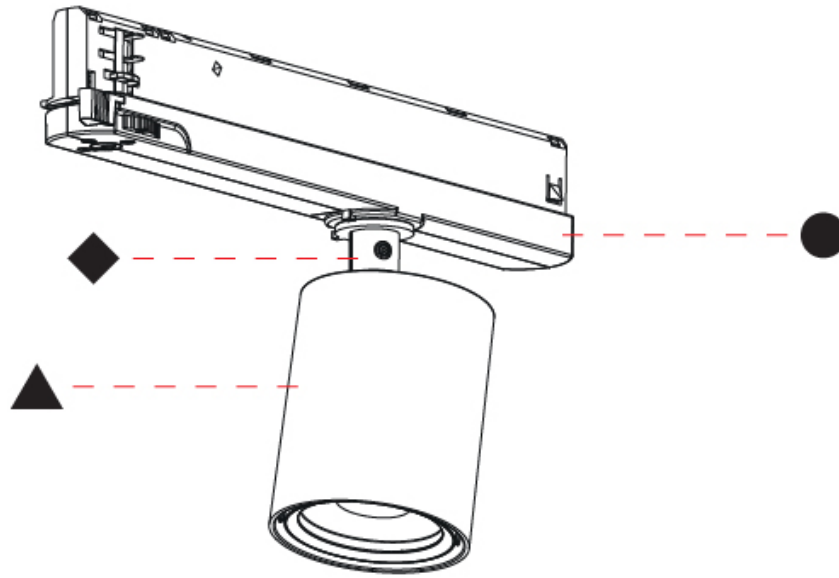

A3T216-

PROJECT	_____
TYPE	_____
SPECIFIER	_____
QUANTITY	_____
DATE	_____